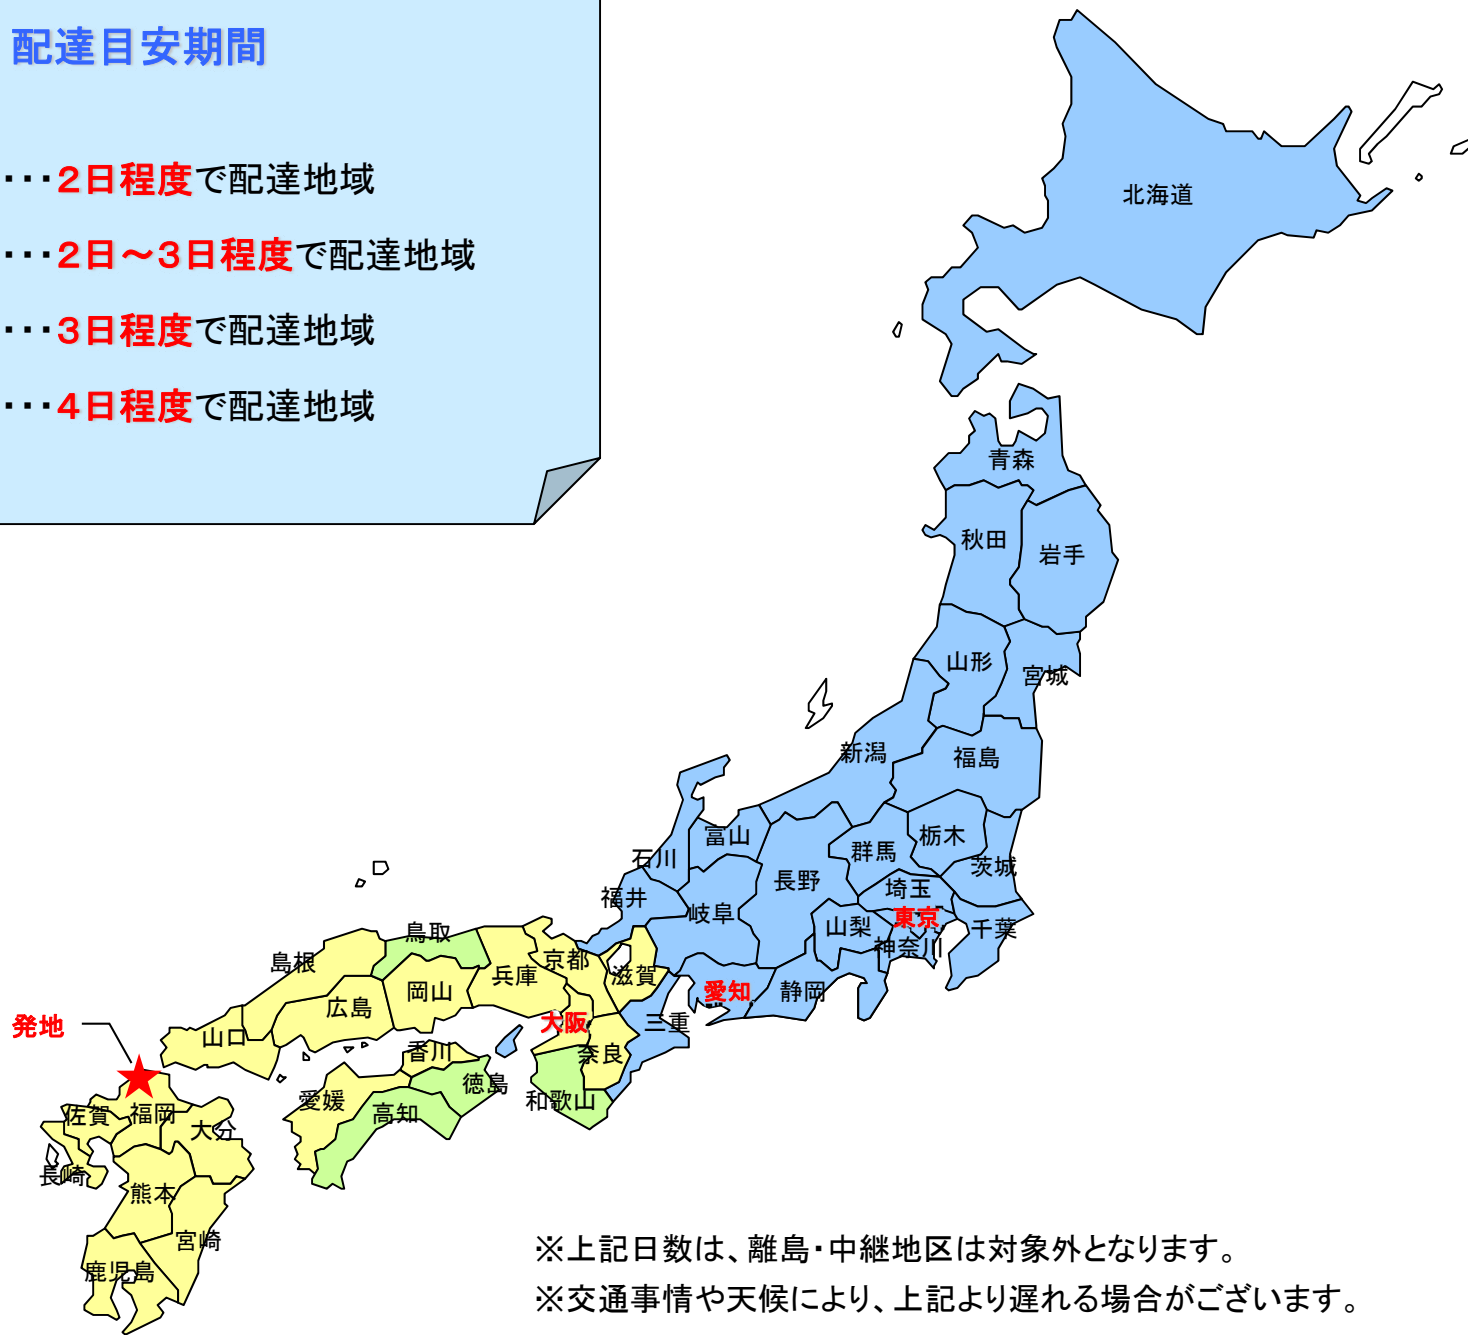

## 配達目安期間

- ... 2日程度で配達地域
- ... 2日~3日程度で配達地域
- ... 3日程度で配達地域
- ... 4日程度で配達地域

※上記日数は、離島・中継地区は対象外となります。  
 ※交通事情や天候により、上記より遅れる場合がございます。